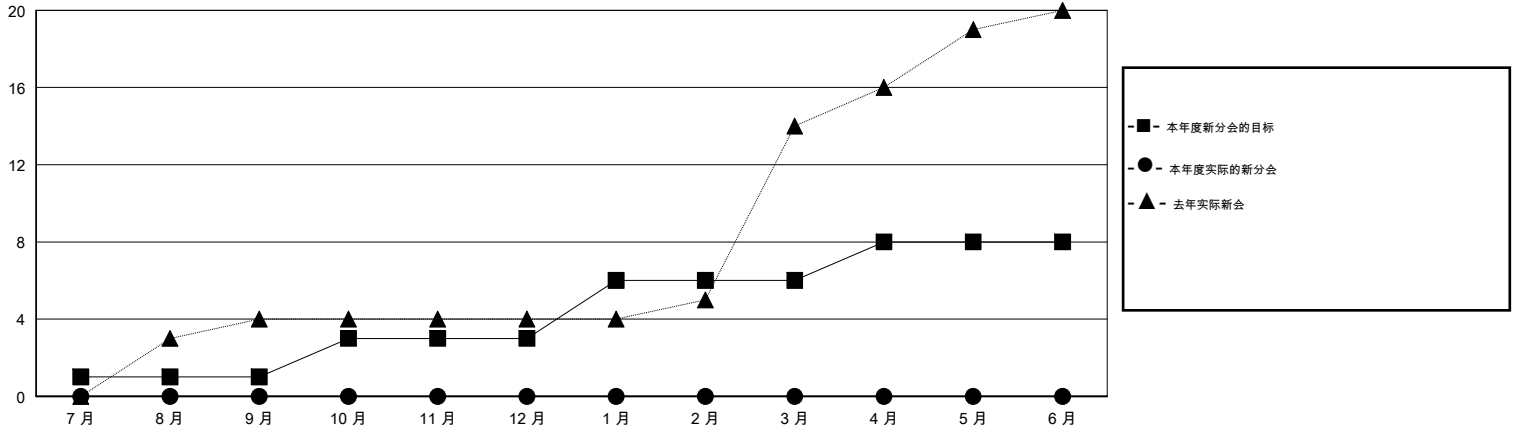

MONTHLY MEMBERSHIP PROGRESS REPORT

District 394

Results as of: 05/31/2018

GMT: ZIYU LIN

地点 CHINA

GMT宪章区

分会			
成果 2017-2018			
季	新分会目标	新会	会员流失的分会
7月/8月/9月	1	0	0
10月/11月/12月	2	0	0
1月/2月/3月	3	0	0
4月/5月/6月	2	0	0

位会员@每位须缴			
成果 2017-2018			
季	会员净增长目标	实际会员增长数	实际退会会员 (包括转会)
7月/8月/9月	75	18	165
10月/11月/12月	100	57	33
1月/2月/3月	45	47	12
4月/5月/6月	-20	10	49

目标与实际新会累积

目标和实际会员累积

已取消的分会: 0	27 CLUBS OF 37 增添1位或以上的新会员	性别分布 男 741 (66.04%) 女 381 (33.96%) 年度女性会员百分比目标: 45%
放弃的会员 过世 0 分会已取消 0 其他 259 总计 259	点击这里取得累计会员数据	总计家庭单位会员数 46 支付减半会费的家庭会员 23