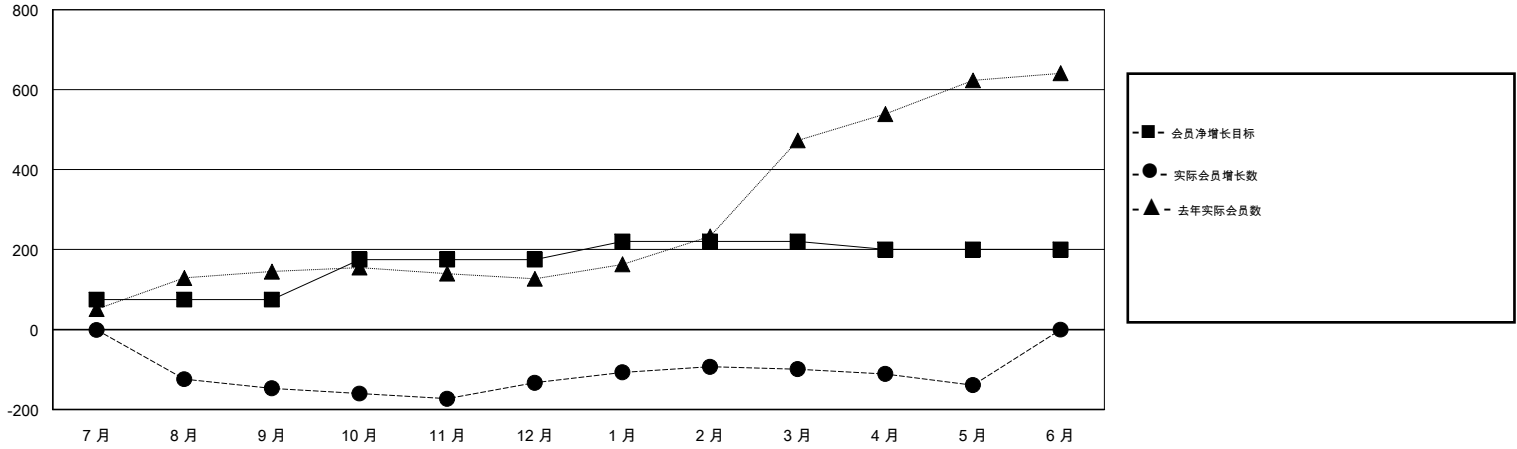

MONTHLY MEMBERSHIP PROGRESS REPORT

District 394

Results as of: 05/31/2018

GMT: ZIYU LIN

地点 CHINA

GMT宪章区

分会			
成果 2017-2018			
季	新分会目标	新会	会员流失的分会
7月/8月/9月	1	0	0
10月/11月/12月	2	0	0
1月/2月/3月	3	0	0
4月/5月/6月	2	0	0

位会员@每位须缴			
成果 2017-2018			
季	会员净增长目标	实际会员增长数	实际退会会员 (包括转会)
7月/8月/9月	75	18	165
10月/11月/12月	100	57	33
1月/2月/3月	45	47	12
4月/5月/6月	-20	10	49

目标与实际新会累积

目标和实际会员累积

已取消的分会: 0	27 CLUBS OF 37 增添1位或以上的新会员	性别分布 男 741 (66.04%) 女 381 (33.96%) 年度女性会员百分比目标: 45%
放弃的会员 过世 0 分会已取消 0 其他 259 总计 259	点击这里取得累计会员数据	总计家庭单位会员数 46 支付减半会费的家庭会员 23